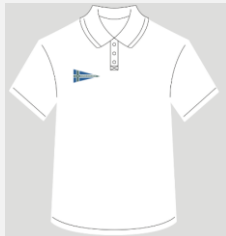

32€/37€

CAMISETA TÉCNICA ADULTO / NIÑO

Tallas: XS, S, M, L - 8 A, 10 A, 12 A, 14A

22€/25€

CUBRECHALECO NIÑO/ ADULTO

Tallas disponibles: Talla única

18€/20€

SUDADERA NAVY ADULTO

Tallas: M, L, XL

38€/43€

POLO NAVY ADULTO CNH

Tallas: M, L, XL

35€/40€

POLO NAVY ADULTO CUADRADO

Tallas: M, L, XL

35€/40€

POLO BLANCO CNH

Tallas disponibles:

15€/25€

SUDADERA GRIS ADULTO/NIÑO

Tallas: S, M, L, XL

30€/35€

GORRAS

18€/20€