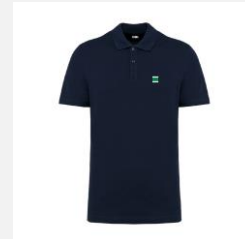

32€/37€

CAMISETA TÉCNICA ADULTO / NIÑO

Tallas: XS, S, M, L - 8 A, 10 A, 12 A, 14A

22€/25€

CUBRECHALECO NIÑO/ ADULTO

Tallas disponibles: Talla única

18€/20€

SUDADERA NAVY ADULTO

Tallas: M, L, XL

38€/43€

POLO NAVY ADULTO CNH

Tallas: M, L, XL

35€/40€

POLO NAVY ADULTO CUADRADO

Tallas: M, L, XL

35€/40€

POLO BLANCO CNH

Tallas disponibles:

15€/25€

SUDADERA GRIS ADULTO/NIÑO

Tallas: S, M, L, XL

30€/35€

GORRAS

18€/20€